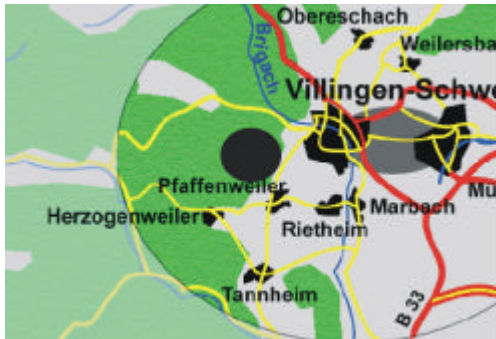

BC VS

Bogenarena

an der L181 zwischen Villingen und Pfaffenweiler.

aus Richtung Offenburg B33:

Nach Mönchweiler Abfahrt Villingen-Kurgebiet, Richtung Villingen, ab hier 6 km geradeaus

aus Richtung Bodensee A81:

Autobahndreieck Bad Dürkheim
Richtung VS. An großer
Ampelkreuzung auf B33 geradeaus
Richtung Offenburg/VS-Villingen ->
weiter siehe **Abzweigung VS-
Marbach**

aus Richtung Stuttgart A81:

Abfahrt VS, auf B27 bleiben bis
Abzweigung B33 rechts Richtung
Offenburg/VS-Villingen -> weiter siehe
Abzweigung VS-Marbach

Abzweigung links VS-Marbach :

Marbach, Rietheim, Pfaffenweiler
Richtung Villingen, ab Ortsende ist die
Arena ausgeschildert